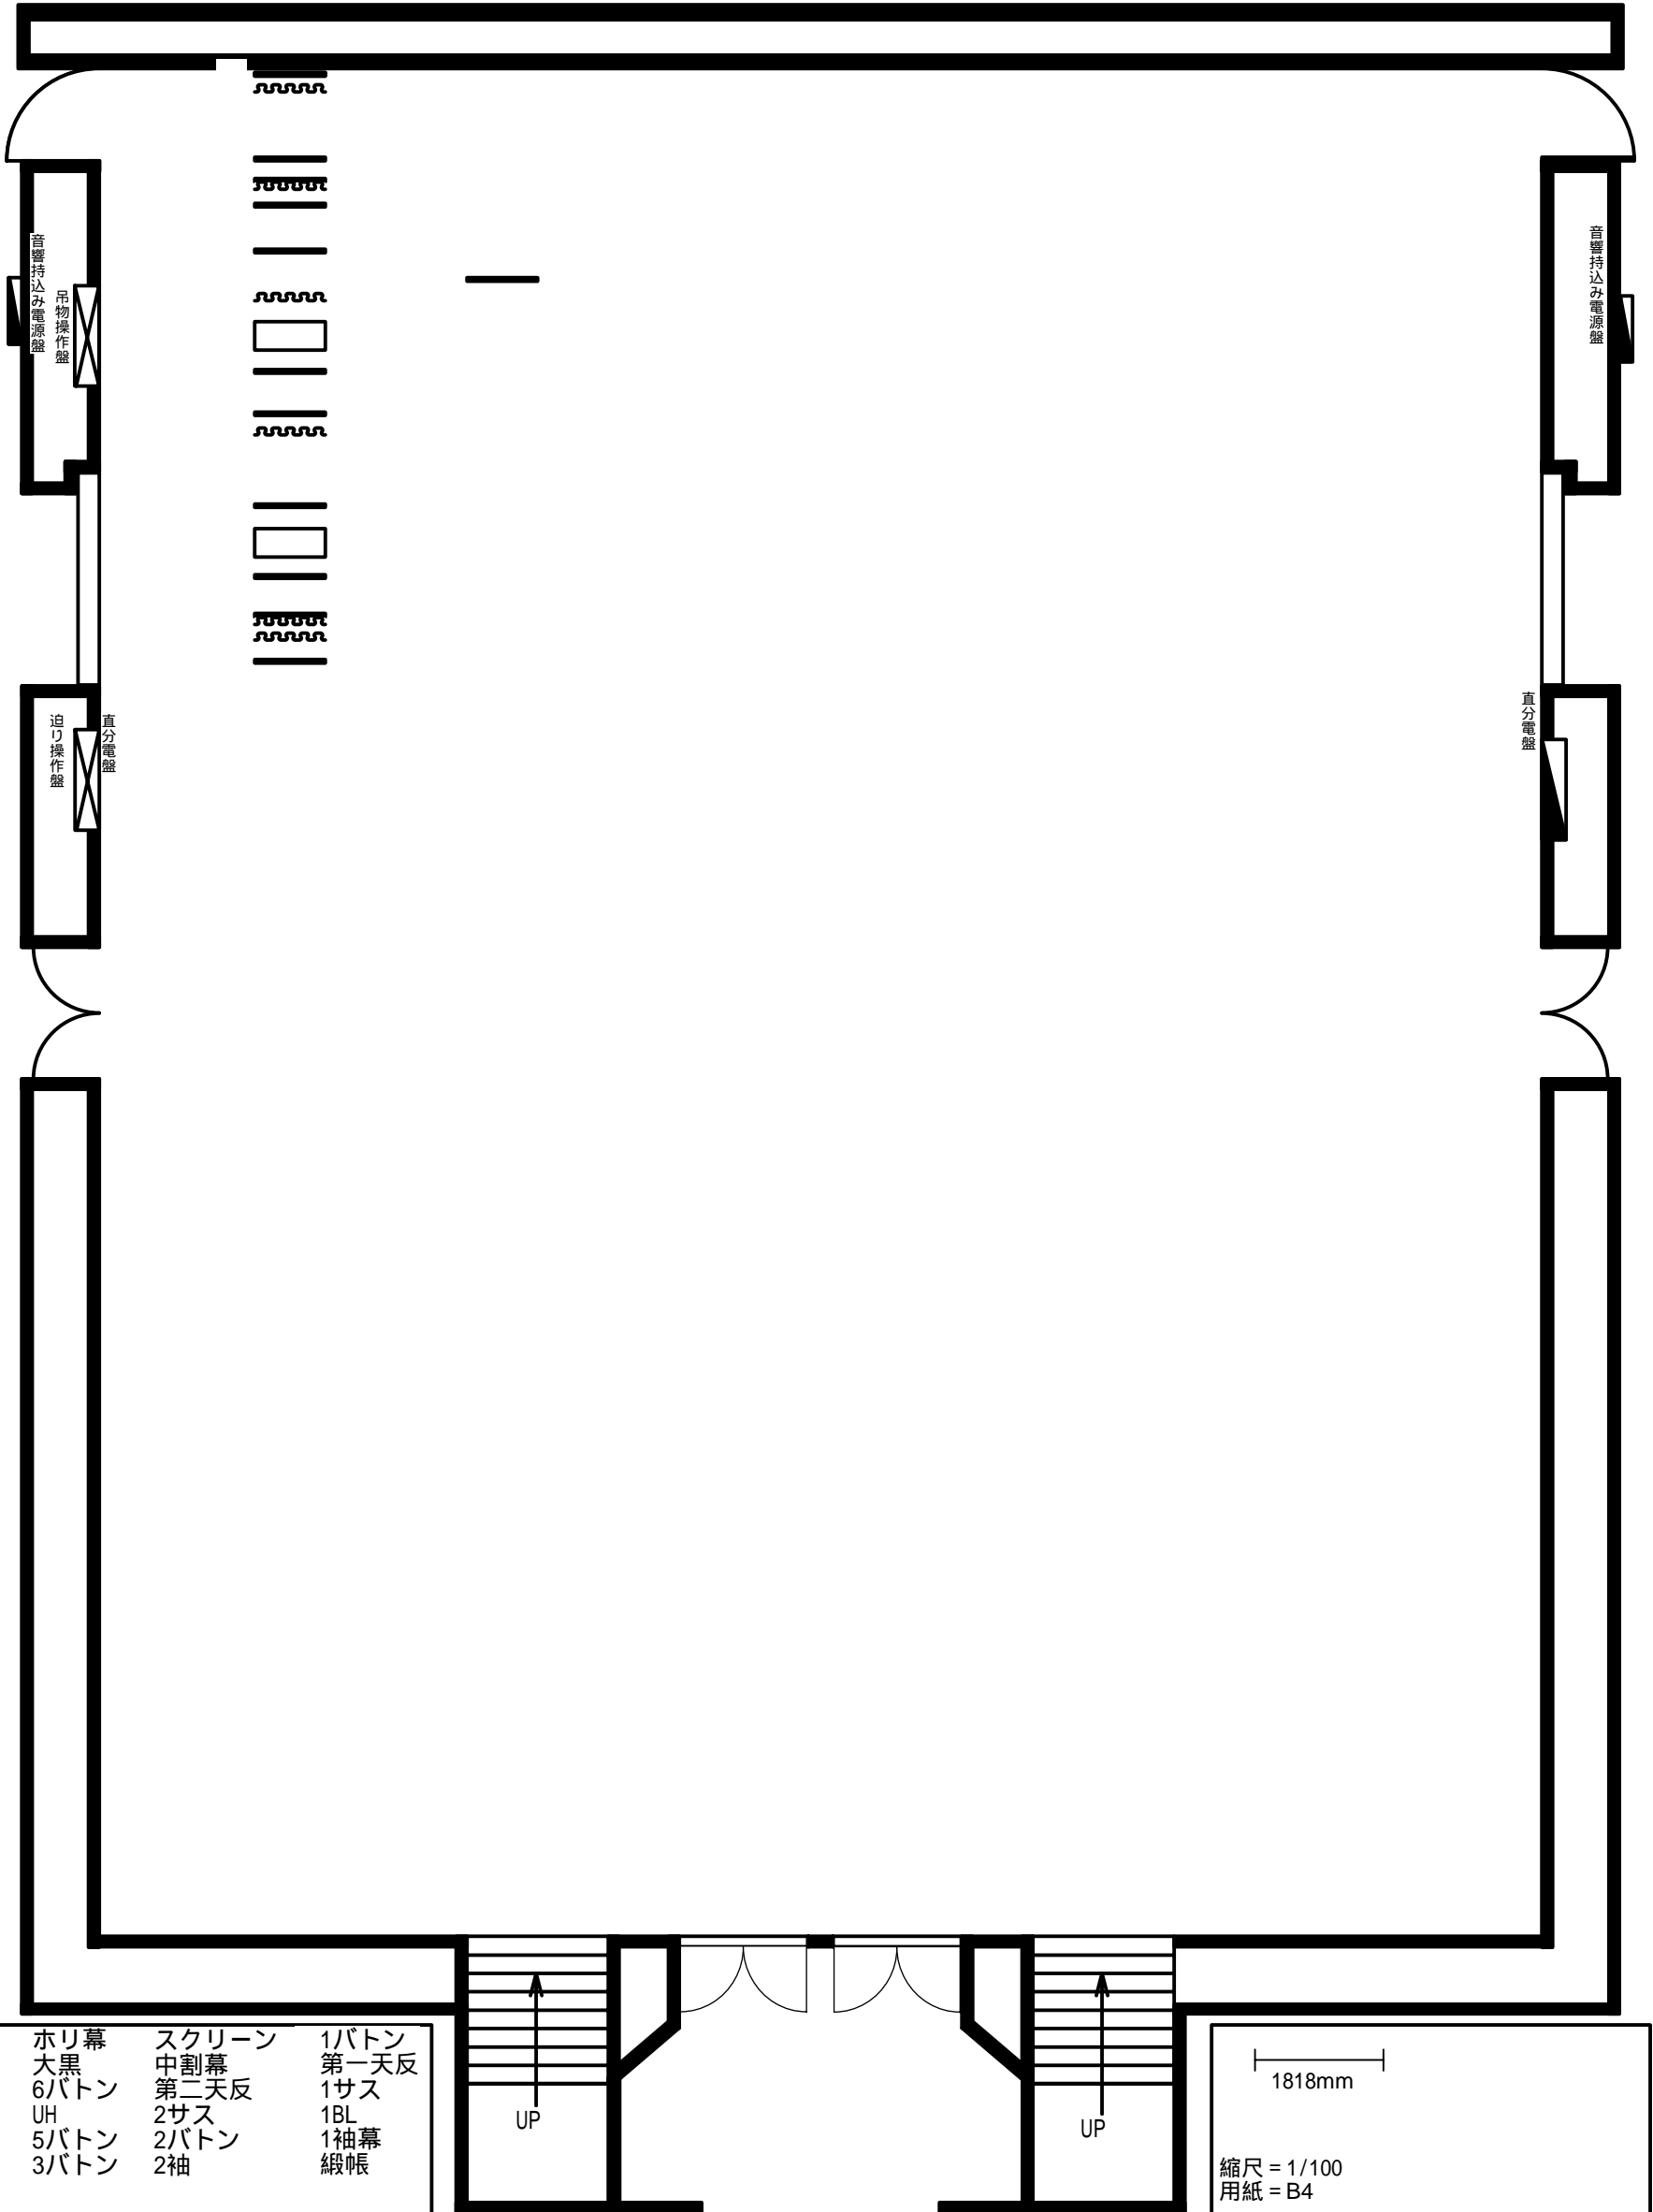

新潟市民プラザ 平土間型式

Date 平成 年 月 日()

タイトル

- | | | |
|------|-------|------|
| ホリ幕 | スクリーン | 1ボタン |
| 大黒 | 中割幕 | 第一天反 |
| 6ボタン | 第二天反 | 1サス |
| UH | 2サス | 1BL |
| 5ボタン | 2ボタン | 1袖幕 |
| 3ボタン | 2袖 | 緞帳 |

1818mm

縮尺 = 1/100
用紙 = B4